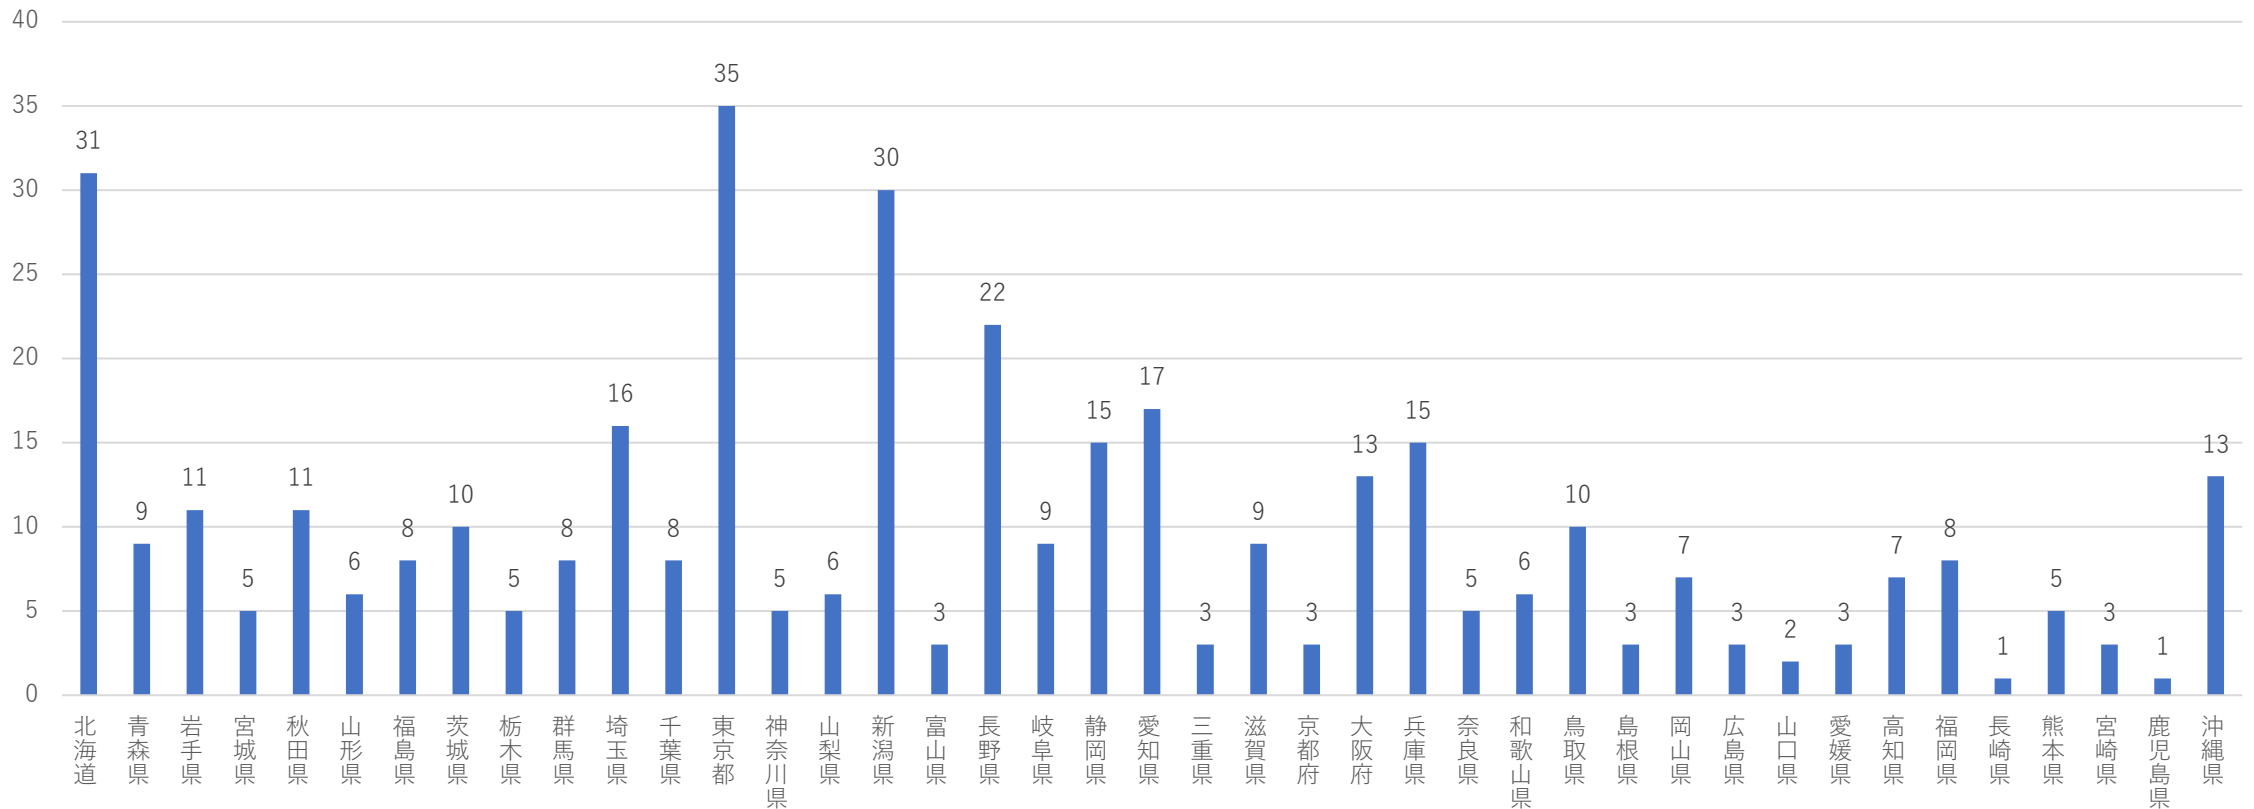

助成制度を実施している自治体

18歳以上を対象とした

2024年12月1日現在

補聴器購入費助成制度を実施している自治体は**390**（全国市区町村数1,747）

都道府県別