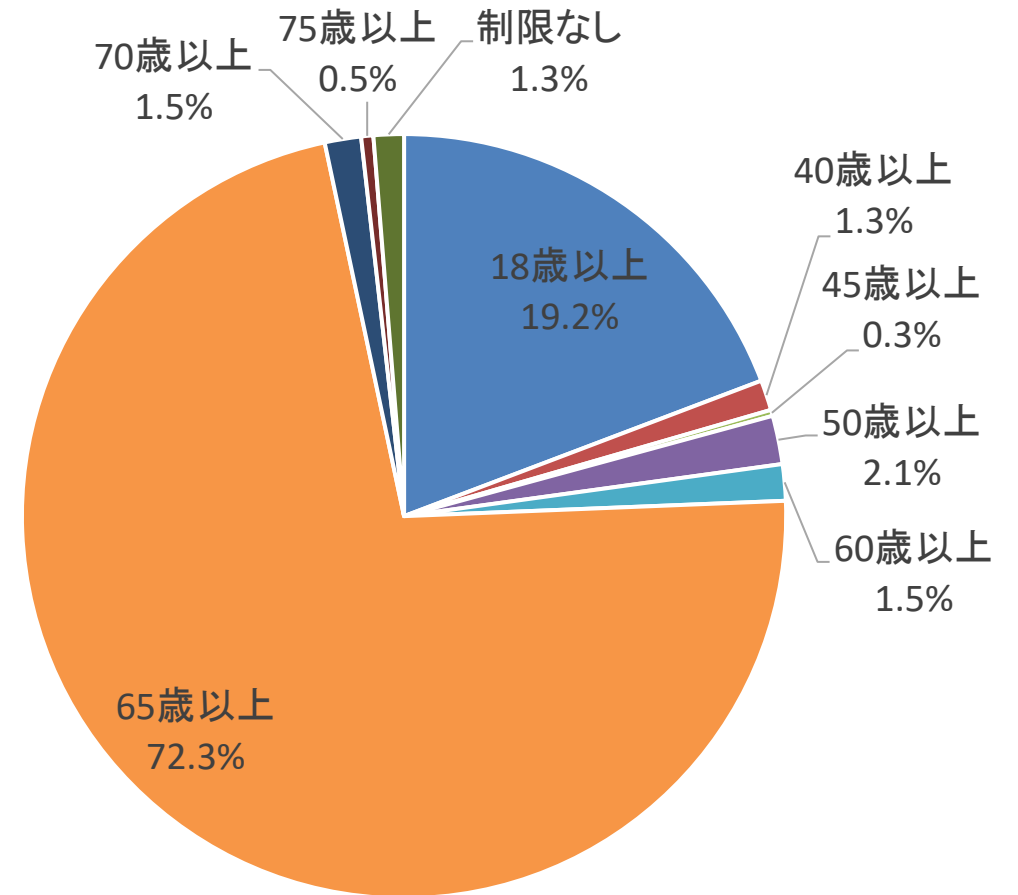

沖縄 13

那覇市 豊見城市 うるま市 南城市 今帰仁村 恩納村
金武町 伊江村 読谷村 北中城村 西原町 与那原町 南風原町

助成対象の年齢

2024年12月1日現在

年齢	市区町村数
18歳以上	75
40歳以上	5
45歳以上	1
50歳以上	8
60歳以上	6
65歳以上	282
70歳以上	6
75歳以上	2
制限なし	5

助成金額の限度額

2024年12月1日現在

限度額	市区町村数	限度額	市区町村数
10,000円	3	45,000円	2
20,000円	65	48,300円	1
21,950円	1	50,000円	76
22,000円	1	52,900円	1
23,200円	1	55,900円	1
25,000円	39	60,000円	3
30,000円	116	70,000円	2
35,000円	11	72,000円	1
35,266円	1	72,450円	1
37,000円	1	80,000円	2
39,000円	1	100,000円	5
40,000円	35	137,000円	1
42,000円	2	144,900円	1
44,000円	1	その他	11
44,866円	1	不明	3